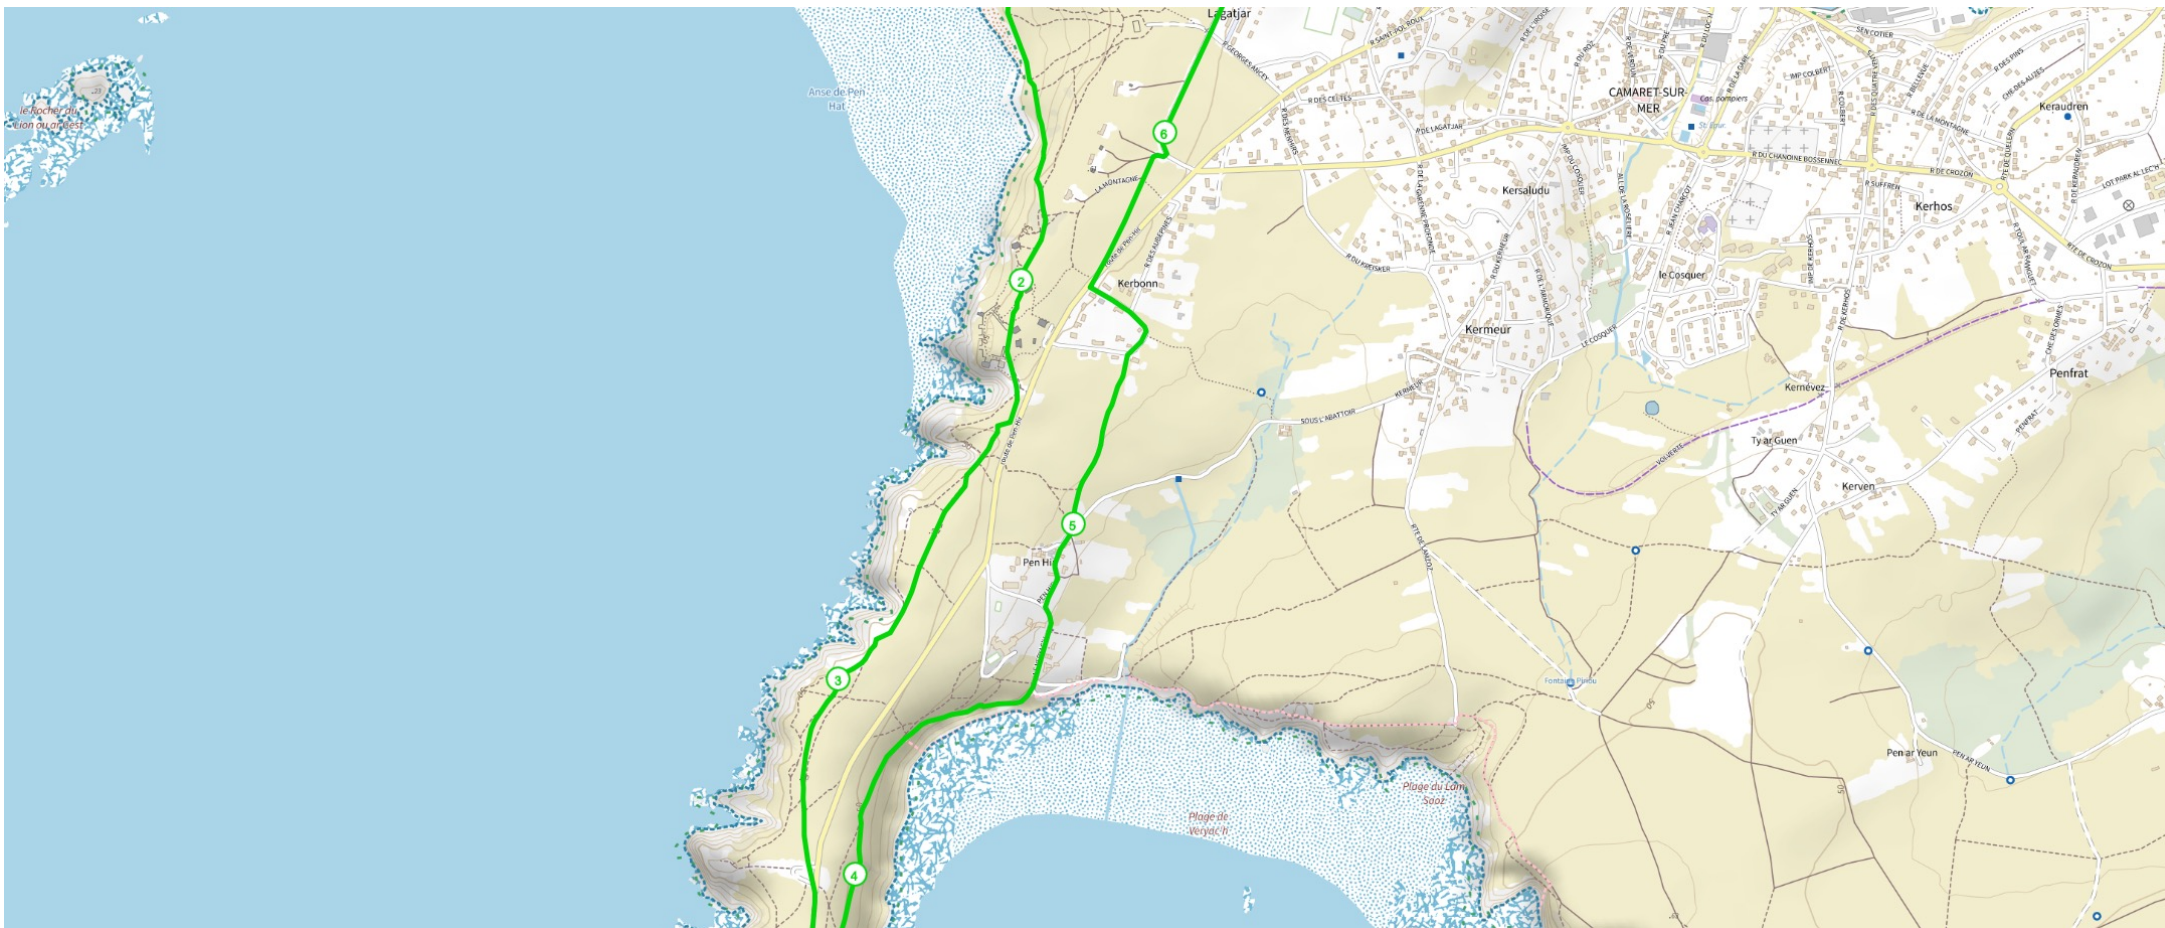

6.77 km 109 m 107 m

<https://tracedetail.fr/> - ©IGN 2024