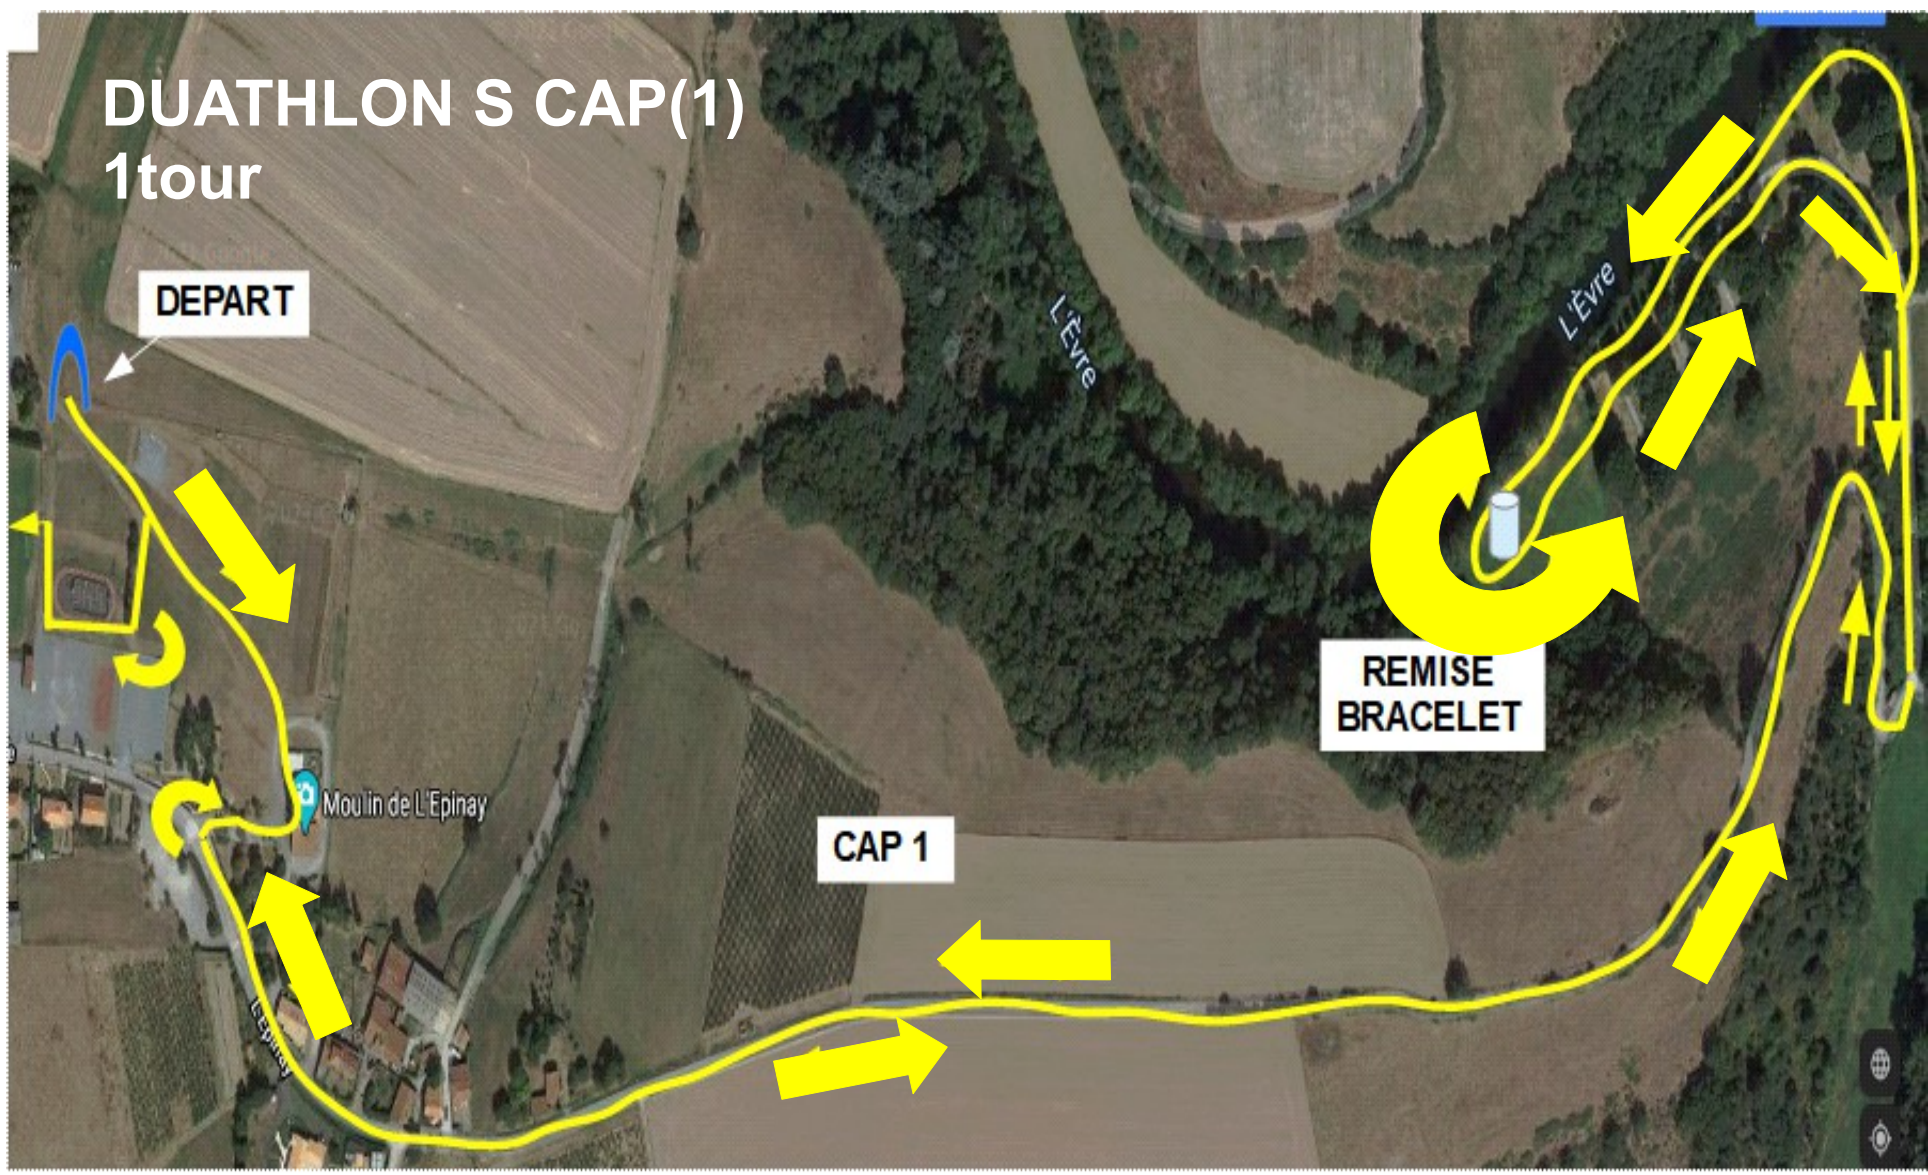

DUATHLON S CAP(1) 1tour

DEPART

Moulin de L'Épinay

CAP 1

REMISE
BRACELET

L'Èvre

L'Èvre

DUATHLON XS/S VELO
XS (1tour) S (2tours)

DUATHLON S CAP(2) 2tours