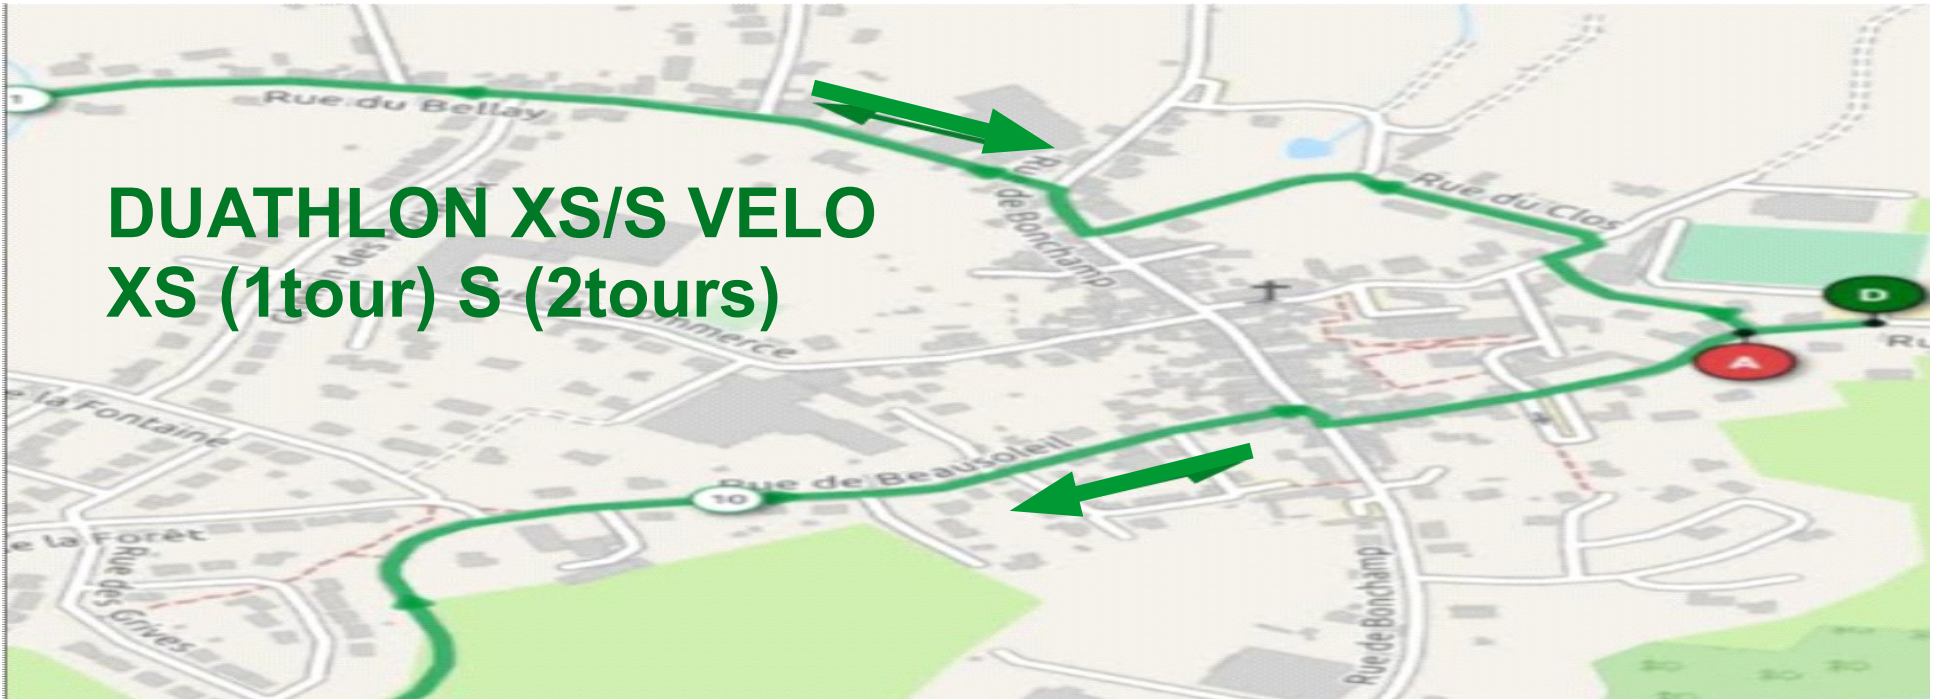

DUATHLON S CAP(1) 1tour

DEPART

Moulin de L'Épinay

CAP 1

REMISE
BRACELET

L'Èvre

L'Èvre

DUATHLON XS/S VELO
XS (1tour) S (2tours)

DUATHLON S CAP(2) 2tours