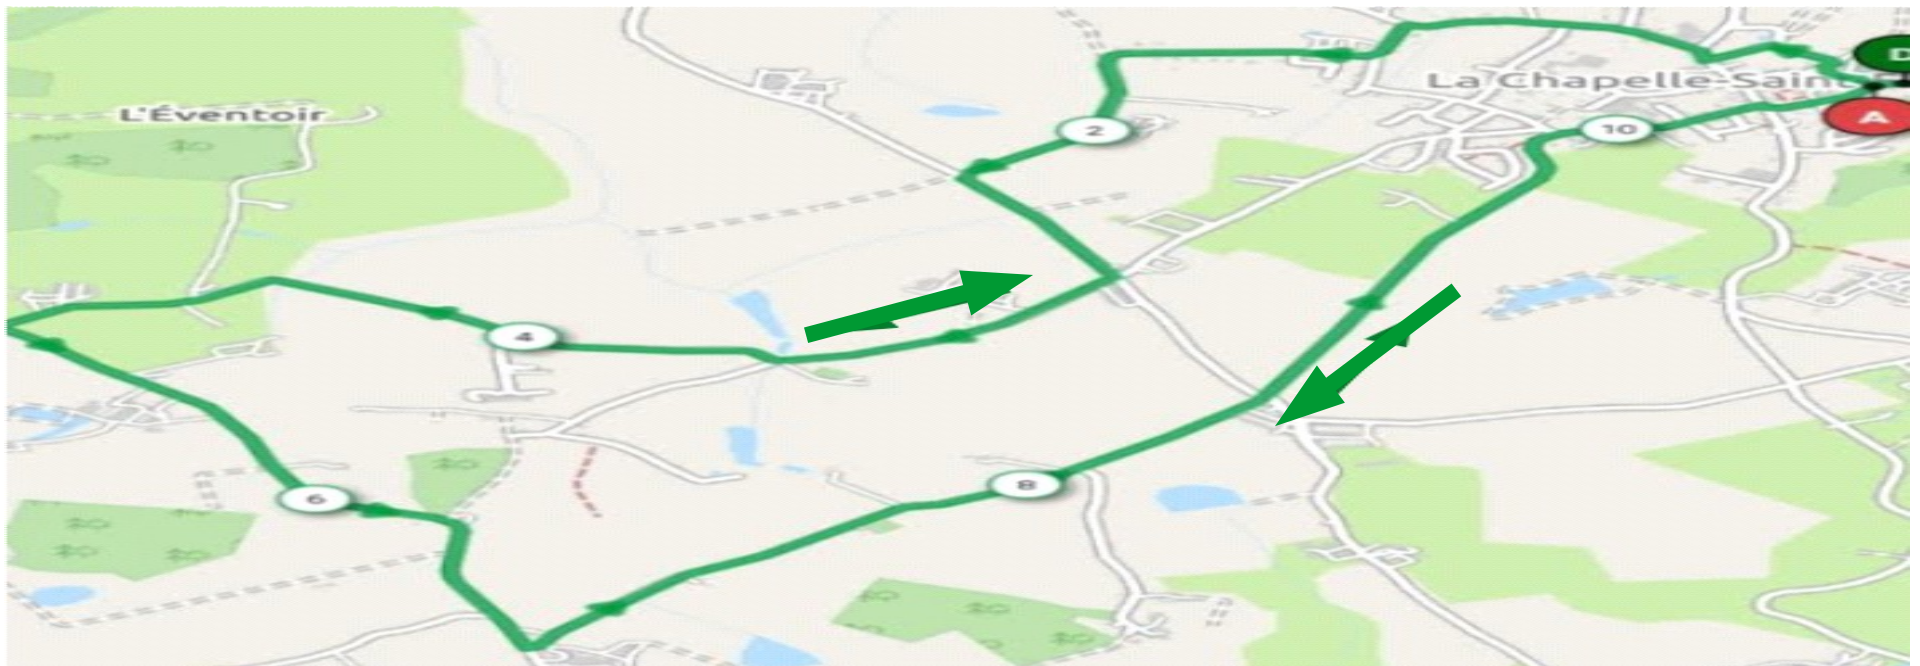

DUATHLON S CAP(1) 1tour

DEPART

Moulin de L'Épinay

CAP 1

REMISE
BRACELET

L'Èvre

L'Èvre

DUATHLON XS/S VELO
XS (1tour) S (2tours)

DUATHLON S CAP(2) 2tours