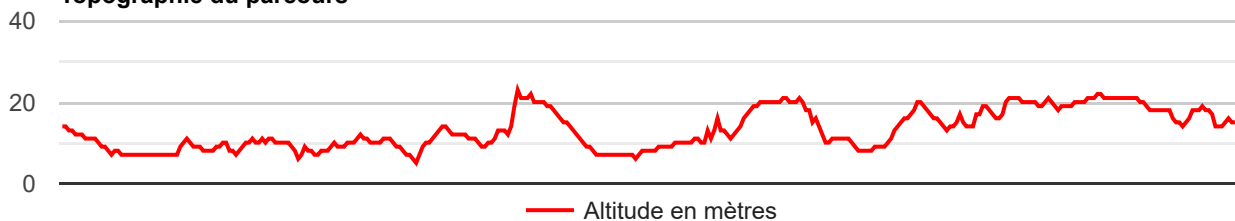

Dol en Rose 2022 JOGGING V6 26/09/2022

[10146 m - 10.15 km]

Topographie du parcours

— Altitude en mètres