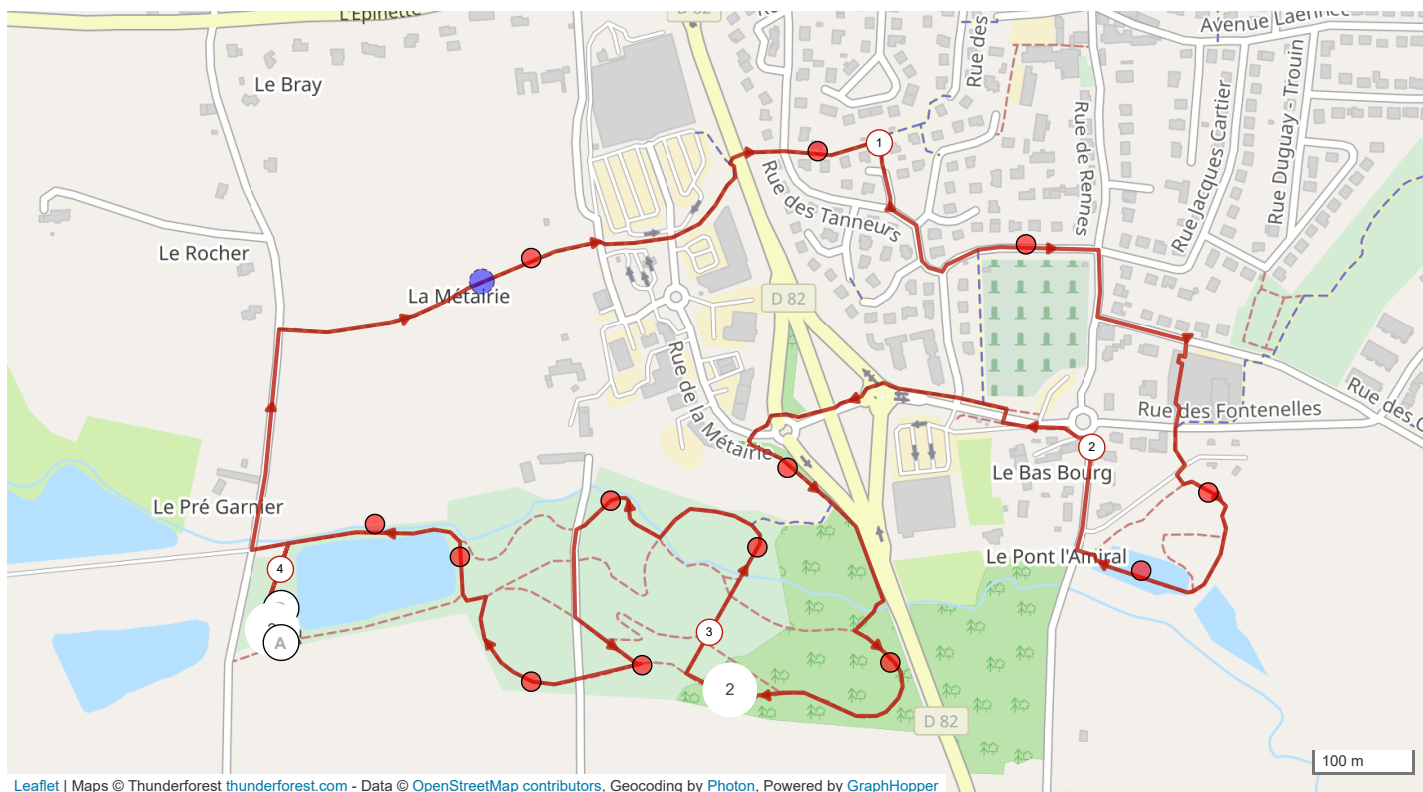

14340932 | Marche nordique | marche 4,0 km
Melesse -> Melesse
↔ 4.06 km ↑ 27 m ↓ 27 m ▲ 64 m ▲ 77 m

Leaflet | Maps © Thunderforest thunderforest.com - Data © OpenStreetMap contributors, Geocoding by Photon, Powered by GraphHopper

Le droit de reproduction est strictement réservé à un usage personnel et privé. Lors de la pratique de votre activité, veillez à respecter les propriétés et chemins privés et assurez-vous de la praticabilité du parcours.

© 2022 Openrunner