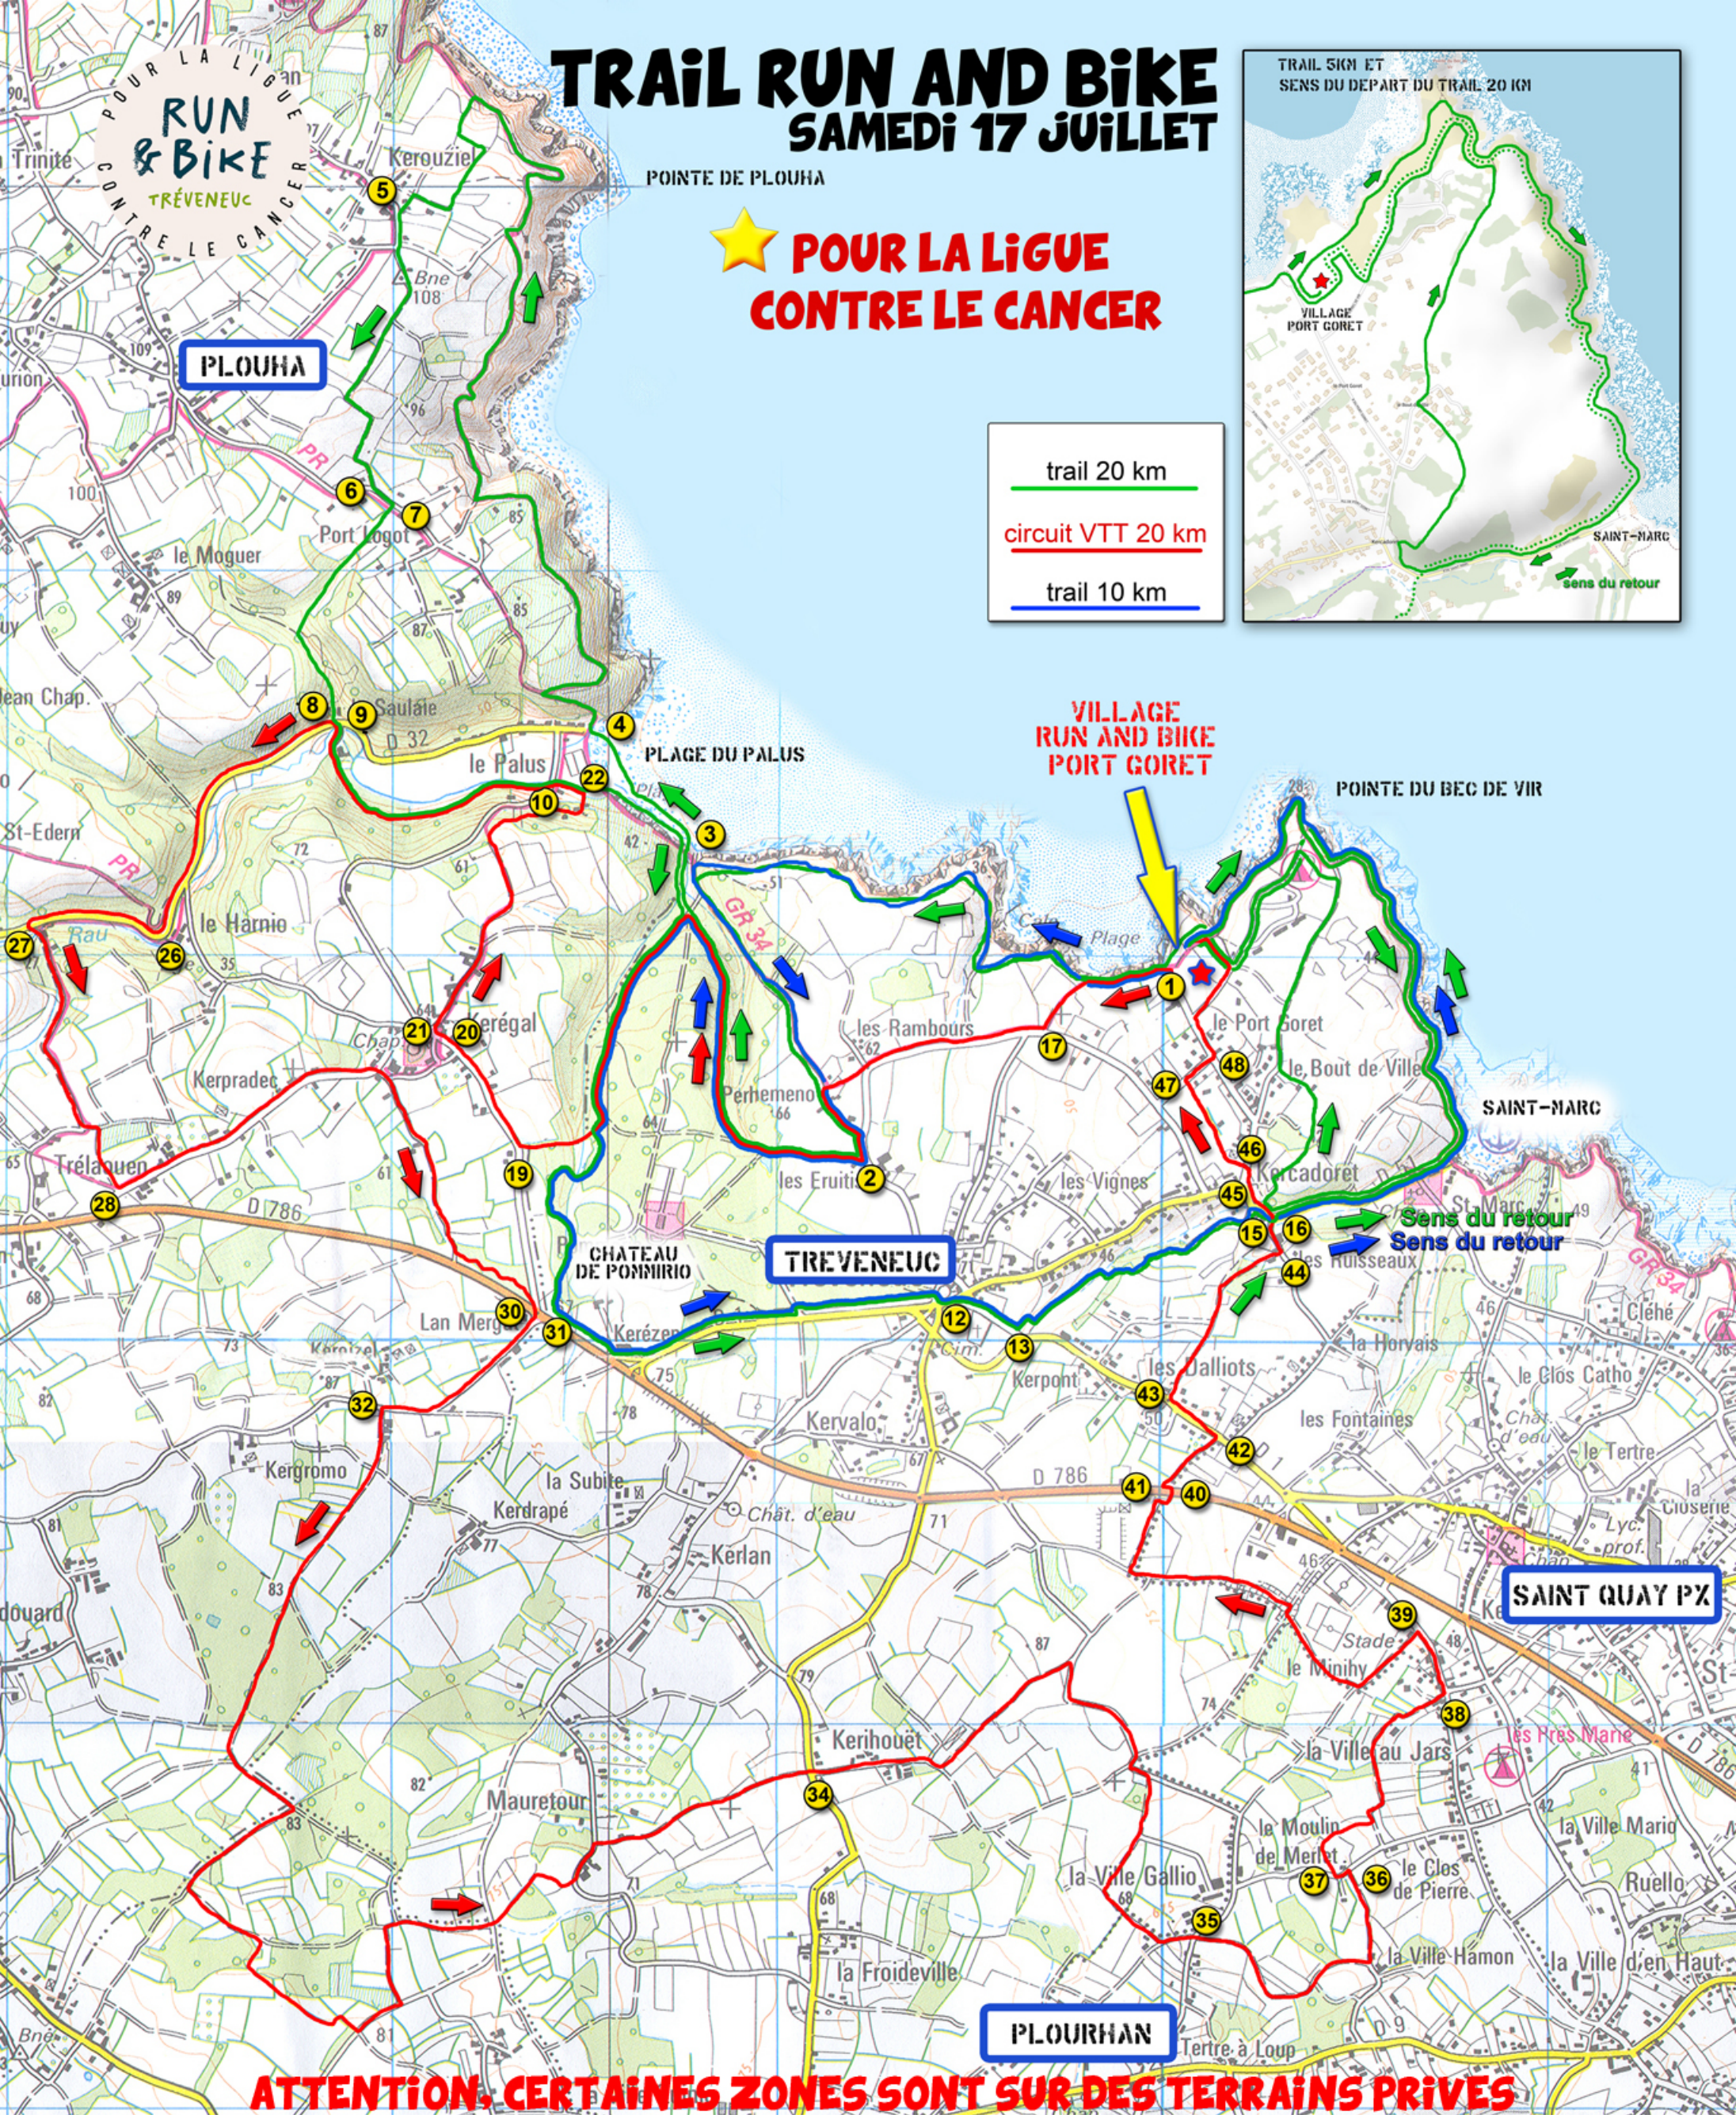

TRAIL RUN AND BIKE SAMEDI 17 JUILLET

POINTE DE PLOUHA

★ **POUR LA LIGUE
CONTRE LE CANCER**

trail 20 km

circuit VTT 20 km

trail 10 km

ATTENTION, CERTAINES ZONES SONT SUR DES TERRAINS PRIVÉS

VOLVO SAINT-BRIEUC

AGIR CHAQUE JOUR
DANS VOTRE
INTERÊT
ET CELUI DE LA
SOCIÉTÉ
CÔTES D'ARMOR

SAINT BRIEUC
ARMOR
AGGLOMÉRATION

TRÉVENEUC
Tousay Rû au Armor

DAUNAT

Côtes d'Armor
le Département

Harmonie
mutuelle
GROUPE vyv
AVANÇONS collectif

CW
CHRONOWEST

POMMORIO

NEXTRUN

KINETIK
ADRENALINA

FLEURS EN SCÈNE
6 place de l'église
Bimie

HOTEL
KMP
KER MOOR PREFERENCE ★★★★★