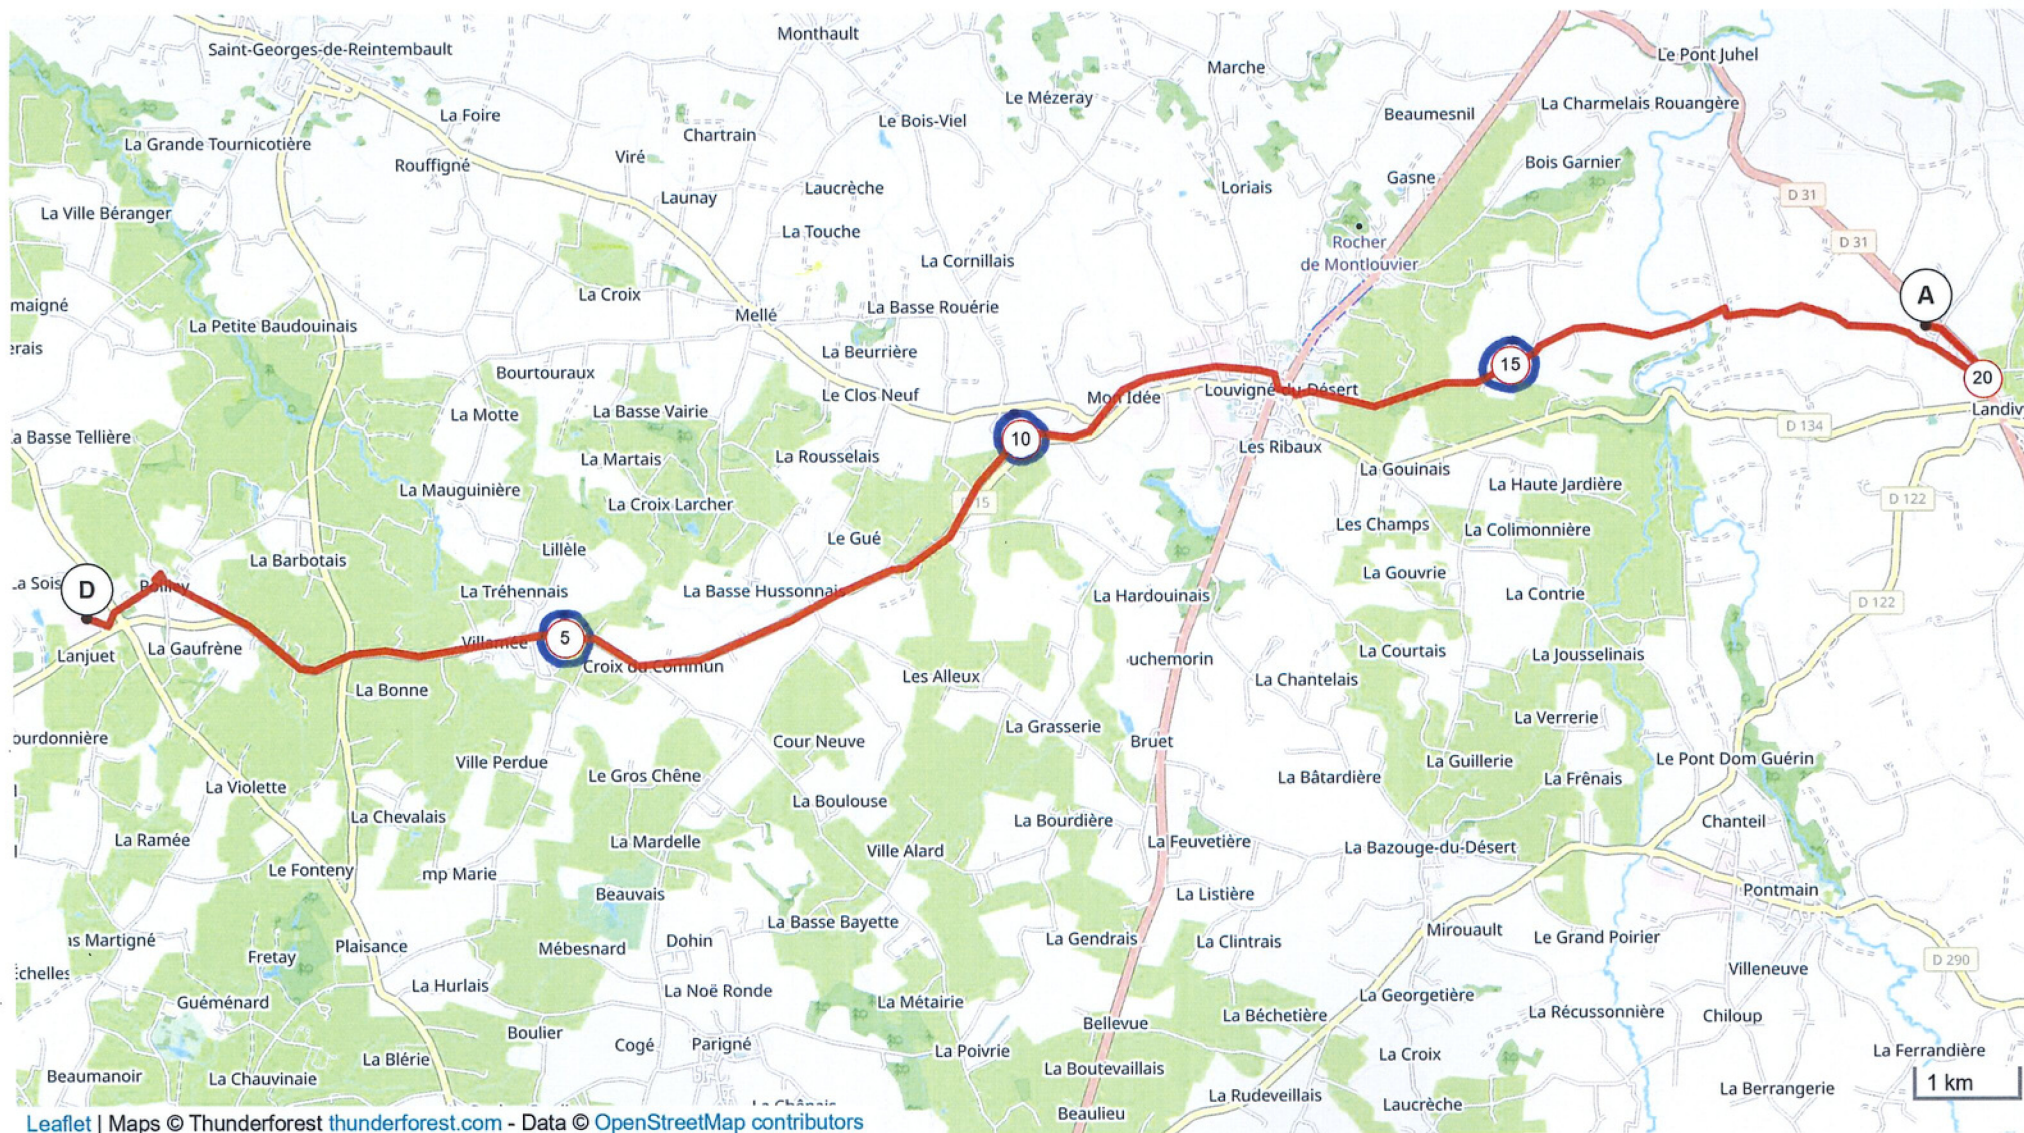

14705436 | Course à pied - Trail | Semi-marathon La LOU

Poilly -> Landivy

20.759 km ↑ 249 m ↓ 228 m ▲ 105 m ▲ 191 m

Leaflet | Maps © Thunderforest thunderforest.com - Data © OpenStreetMap contributors

Le droit de reproduction est strictement réservé à un usage personnel et privé. Lors de la pratique de votre activité, veillez à respecter les propriétés et chemins privés et assurez-vous de la praticabilité du parcours.

Ravitaillement

- Trajet de la course