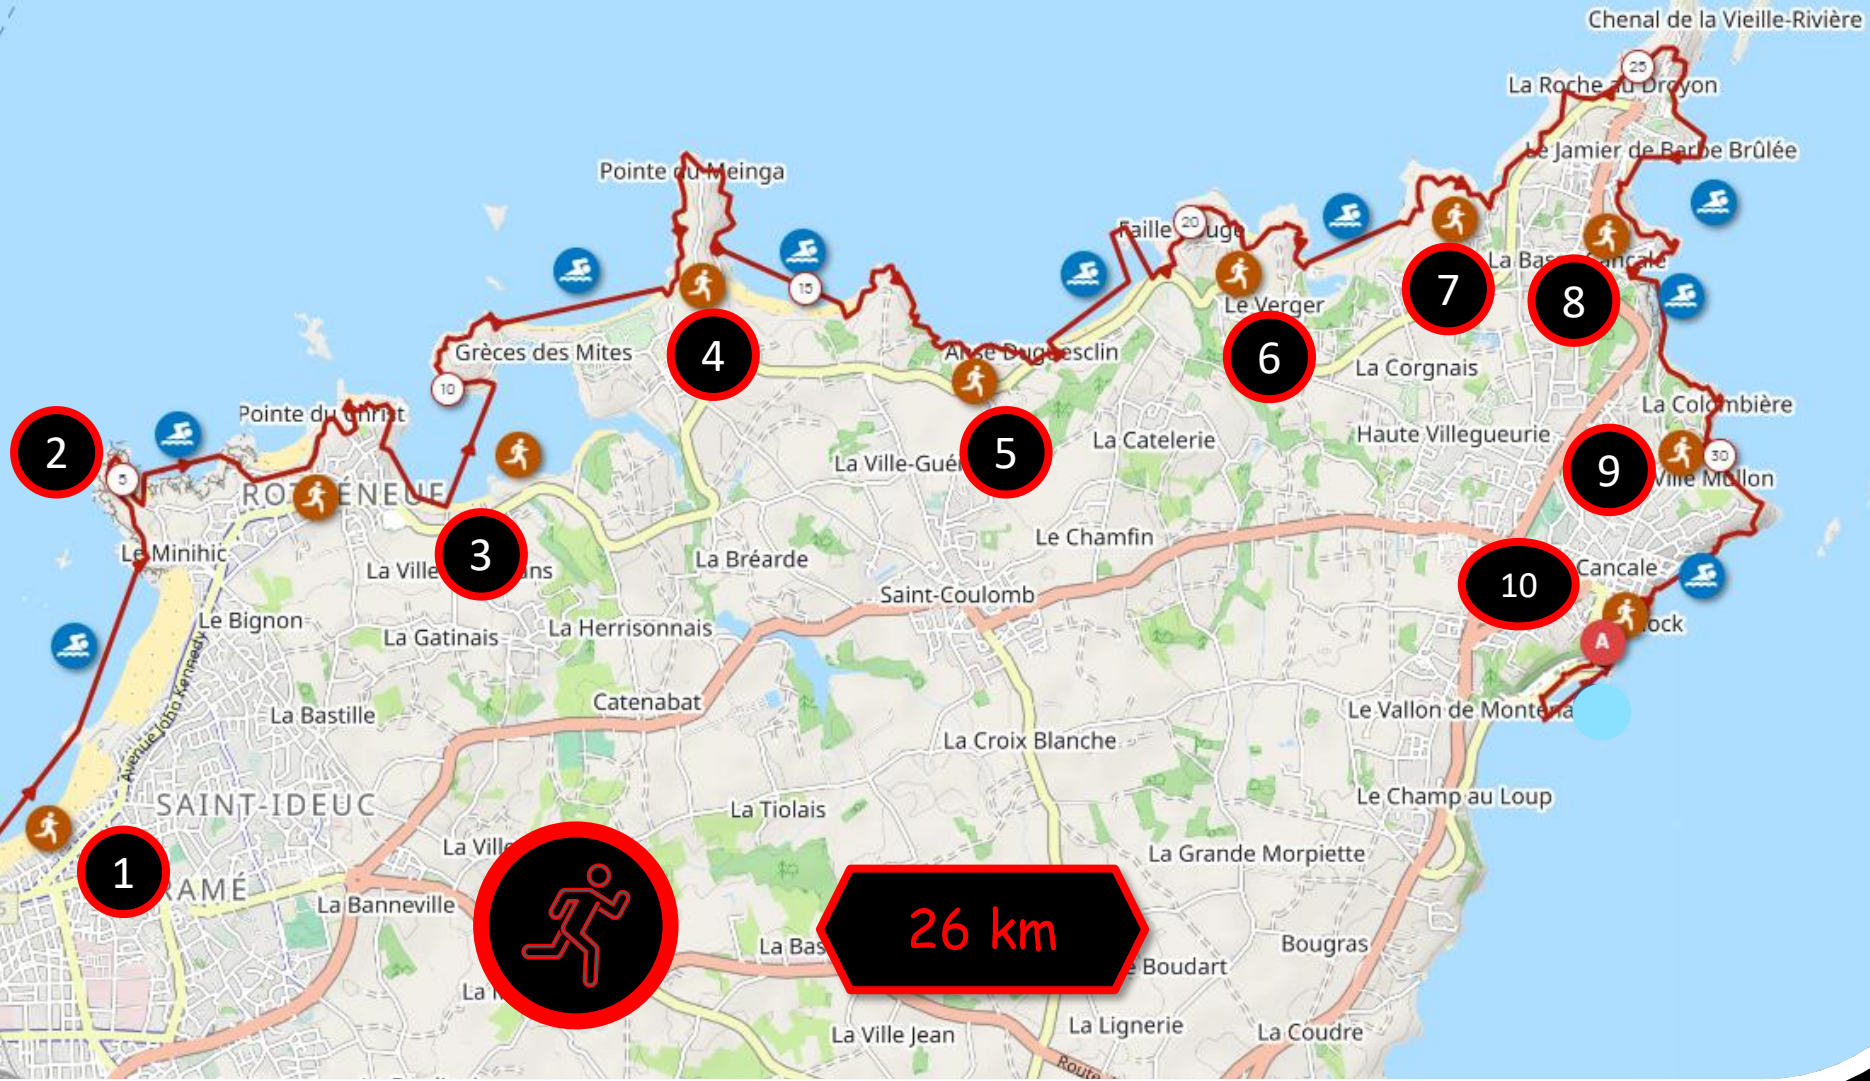

7 km

26 km

7 km

1	Plage du Minihic > Plage du Pont	1000 m
2	Plage de la Varde > Plage du Nicet	600 m
3	Plage de la Guimorais	900 m
4	Plage du Meinga > Plage la Touesse	800 m
5	Plage du Guesclin	1400 m
6	Plage du Verger	700 m
7	Plage de Port Mer	700 m
8	Port Picain > Plage Port Briac	500 m
9	Abris des Flots	400 m

7 km

- 1 Plage du Minihic > Plage du Pont 3000 m
- 2 Plage du Pont > Plage de la Varde 1300 m
- 3 Plage du Nicet > Plage de la Guimorais 4400 m
- 4 Le Meinga > Plage la touesse 2300 m
- 5 Plage la Touesse > Plage le Guesclin 2600 m
- 6 Plage le Guesclin > Plage du Verger 2000 m
- 7 Plage du Verger > Le Grouin 3700 m
- 8 Plage Port Mer > Port Picain 1600 m

24,5km

- 9 Port Briac > Abris des Flots 2500 m
- 10 Abris des Flots > Finish line 1000 m