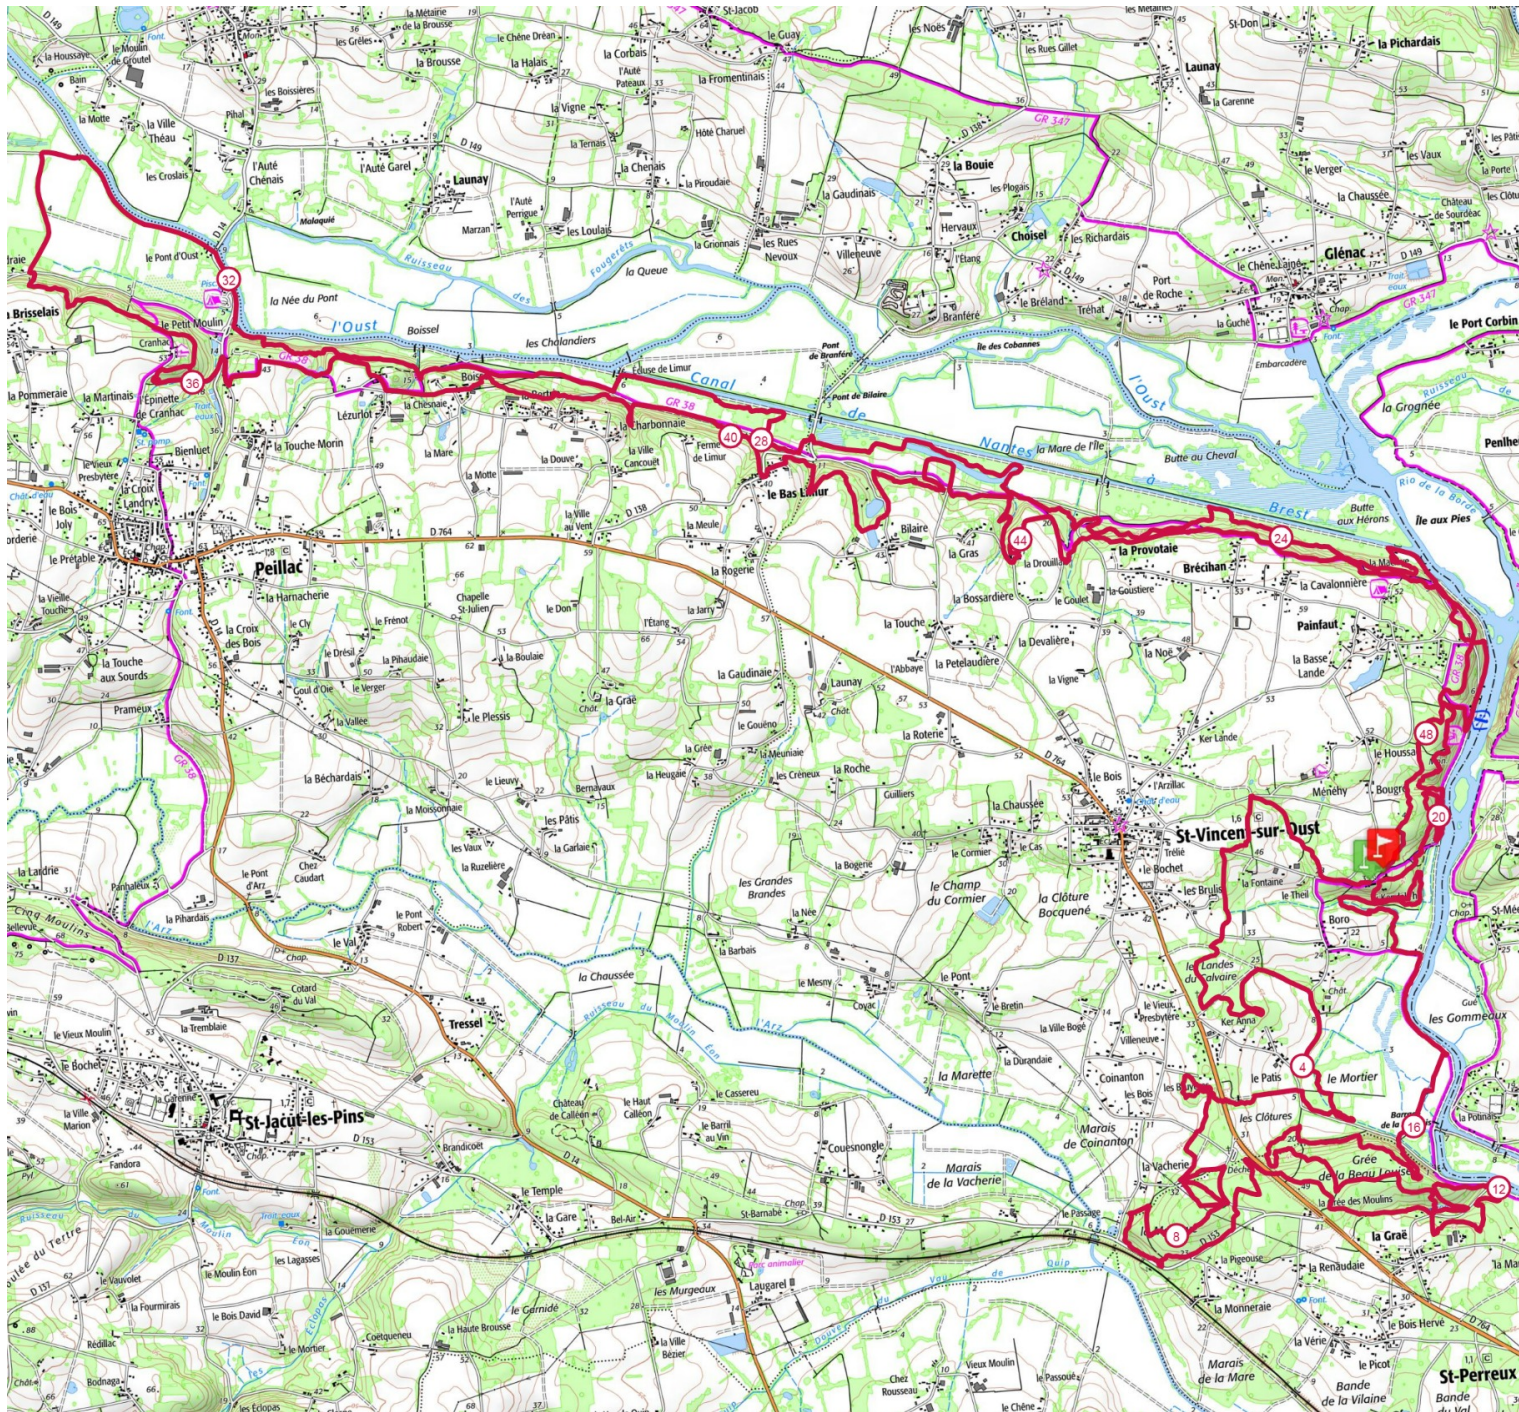

Retrouvez ce parcours sur votre mobile avec l'appi TrailConnect. Pour en savoir plus : <http://trailconnect.run>

<https://tracedetail.com> - ©IGN 2023. Utilisation et reproduction limitées à un usage privé.

> 10%
  > 20%
  > 30%