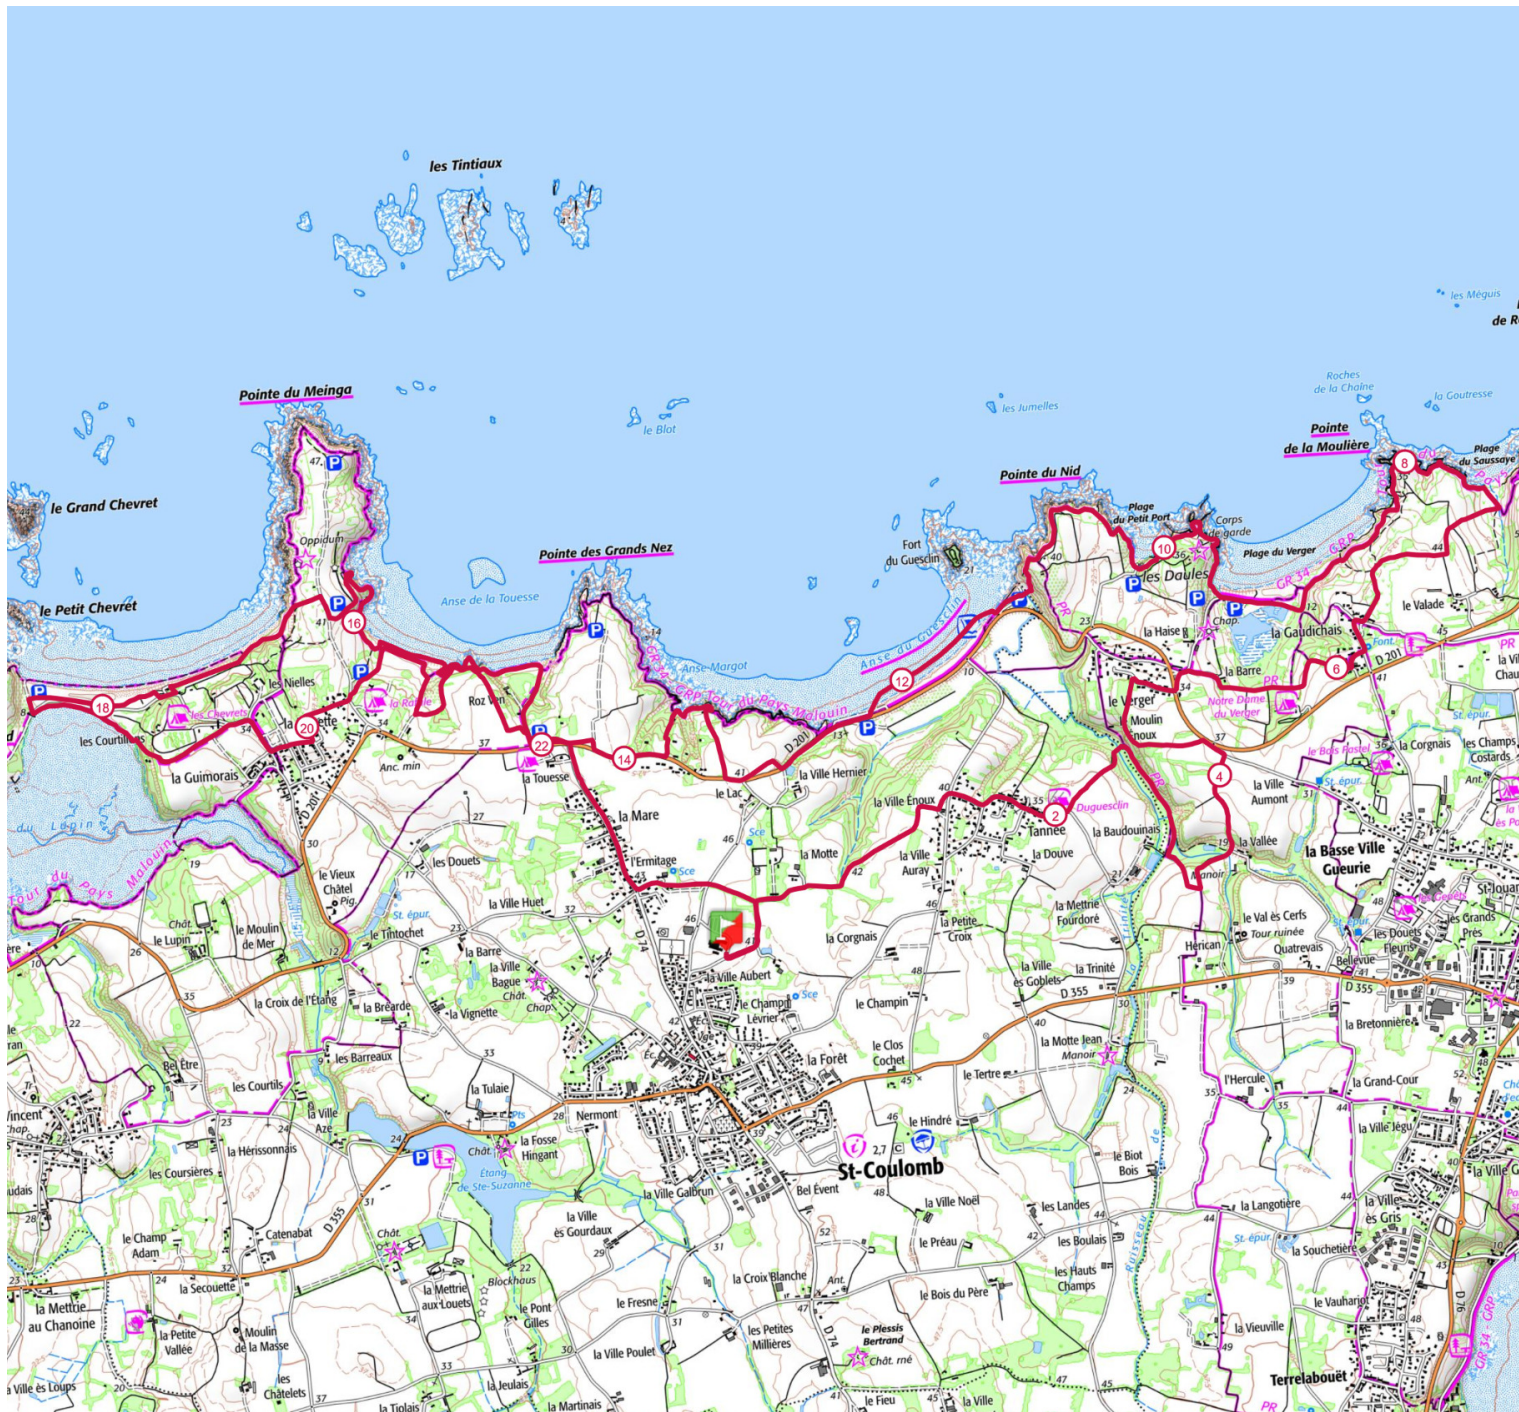

Retrouvez ce parcours sur votre mobile avec l'appli TrailConnect. Pour en savoir plus : <http://trailconnect.run>

<https://tracedetail.com> - ©IGN 2022. Utilisation et reproduction limitées à un usage privé.

 > 10%  > 20%  > 30%