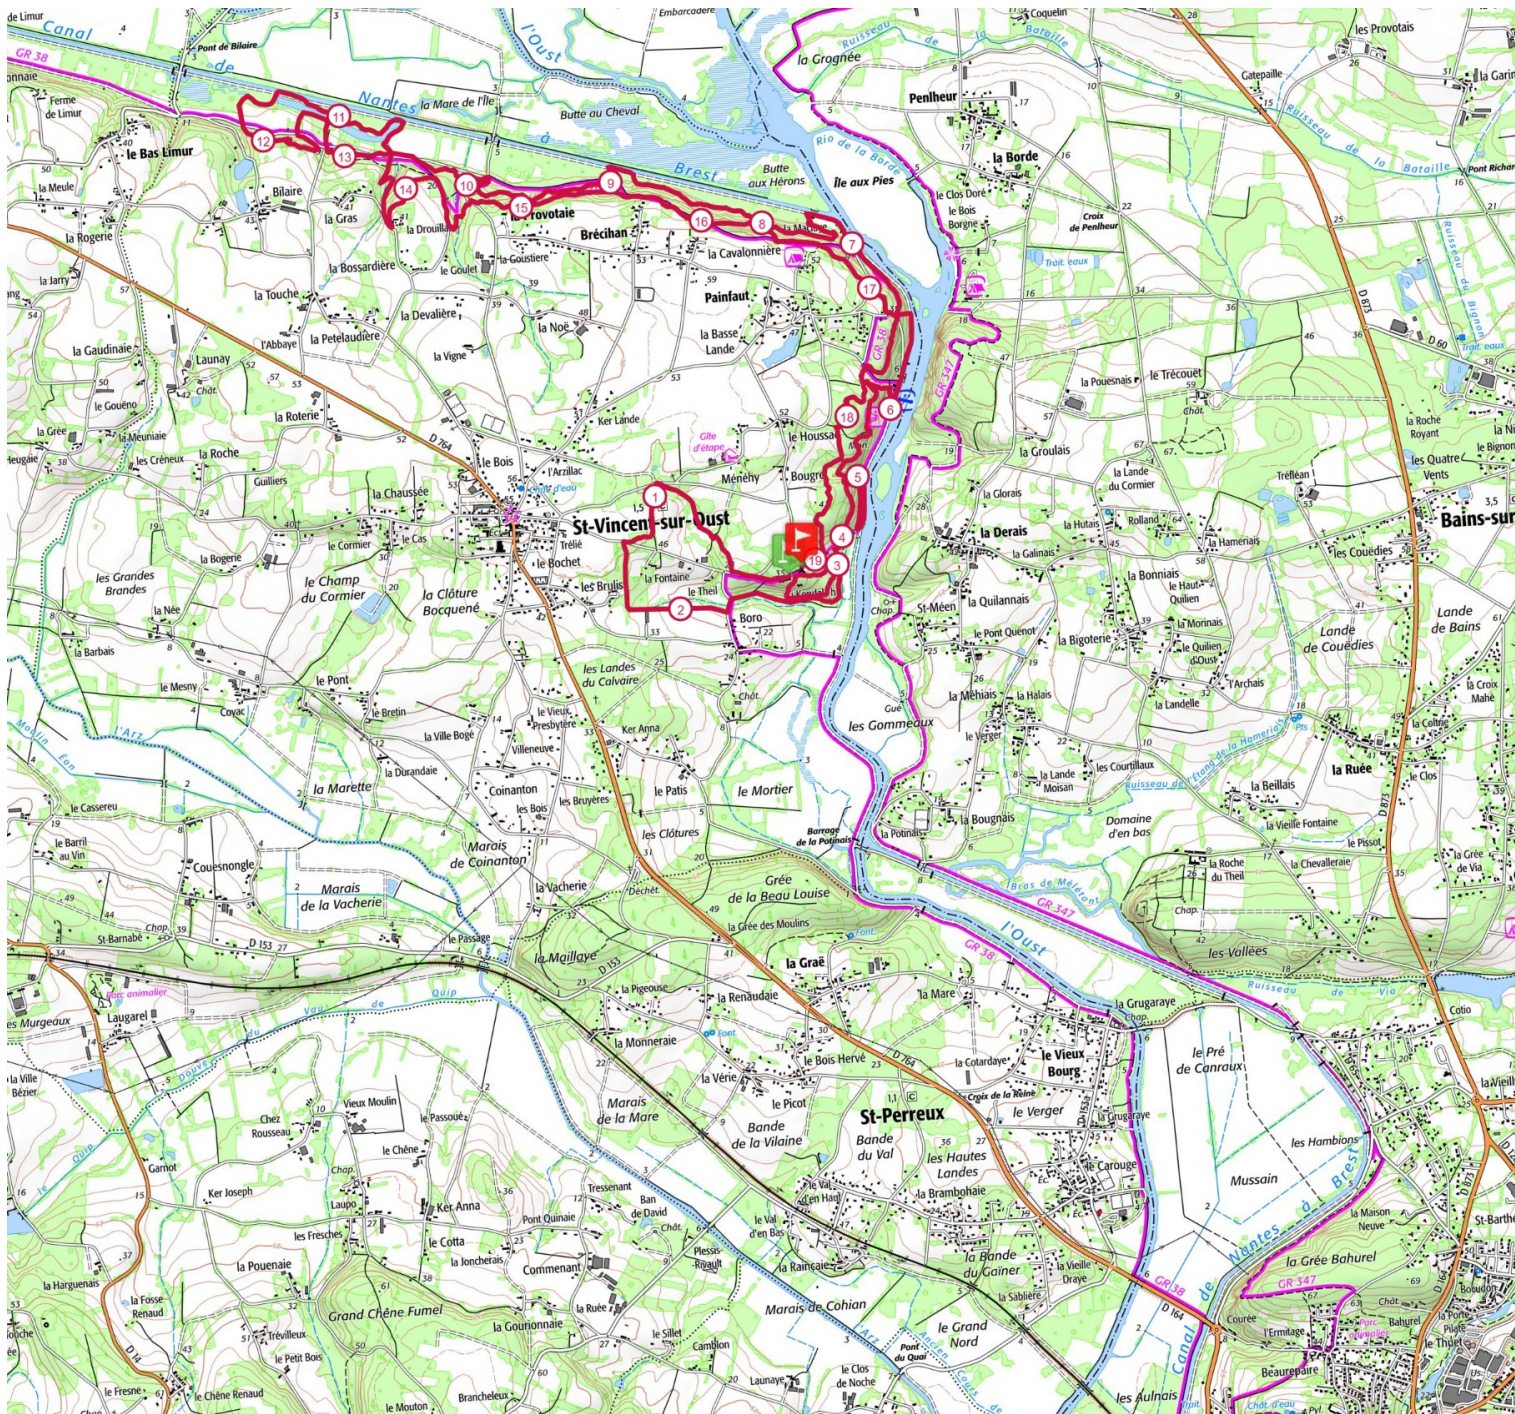

Retrouvez ce parcours sur votre mobile avec l'appi TrailConnect. Pour en savoir plus : <http://trailconnect.run>

<https://tracedetail.com> - ©IGN 2021. Utilisation et reproduction limitées à un usage privé.

> 10% > 20% > 30%