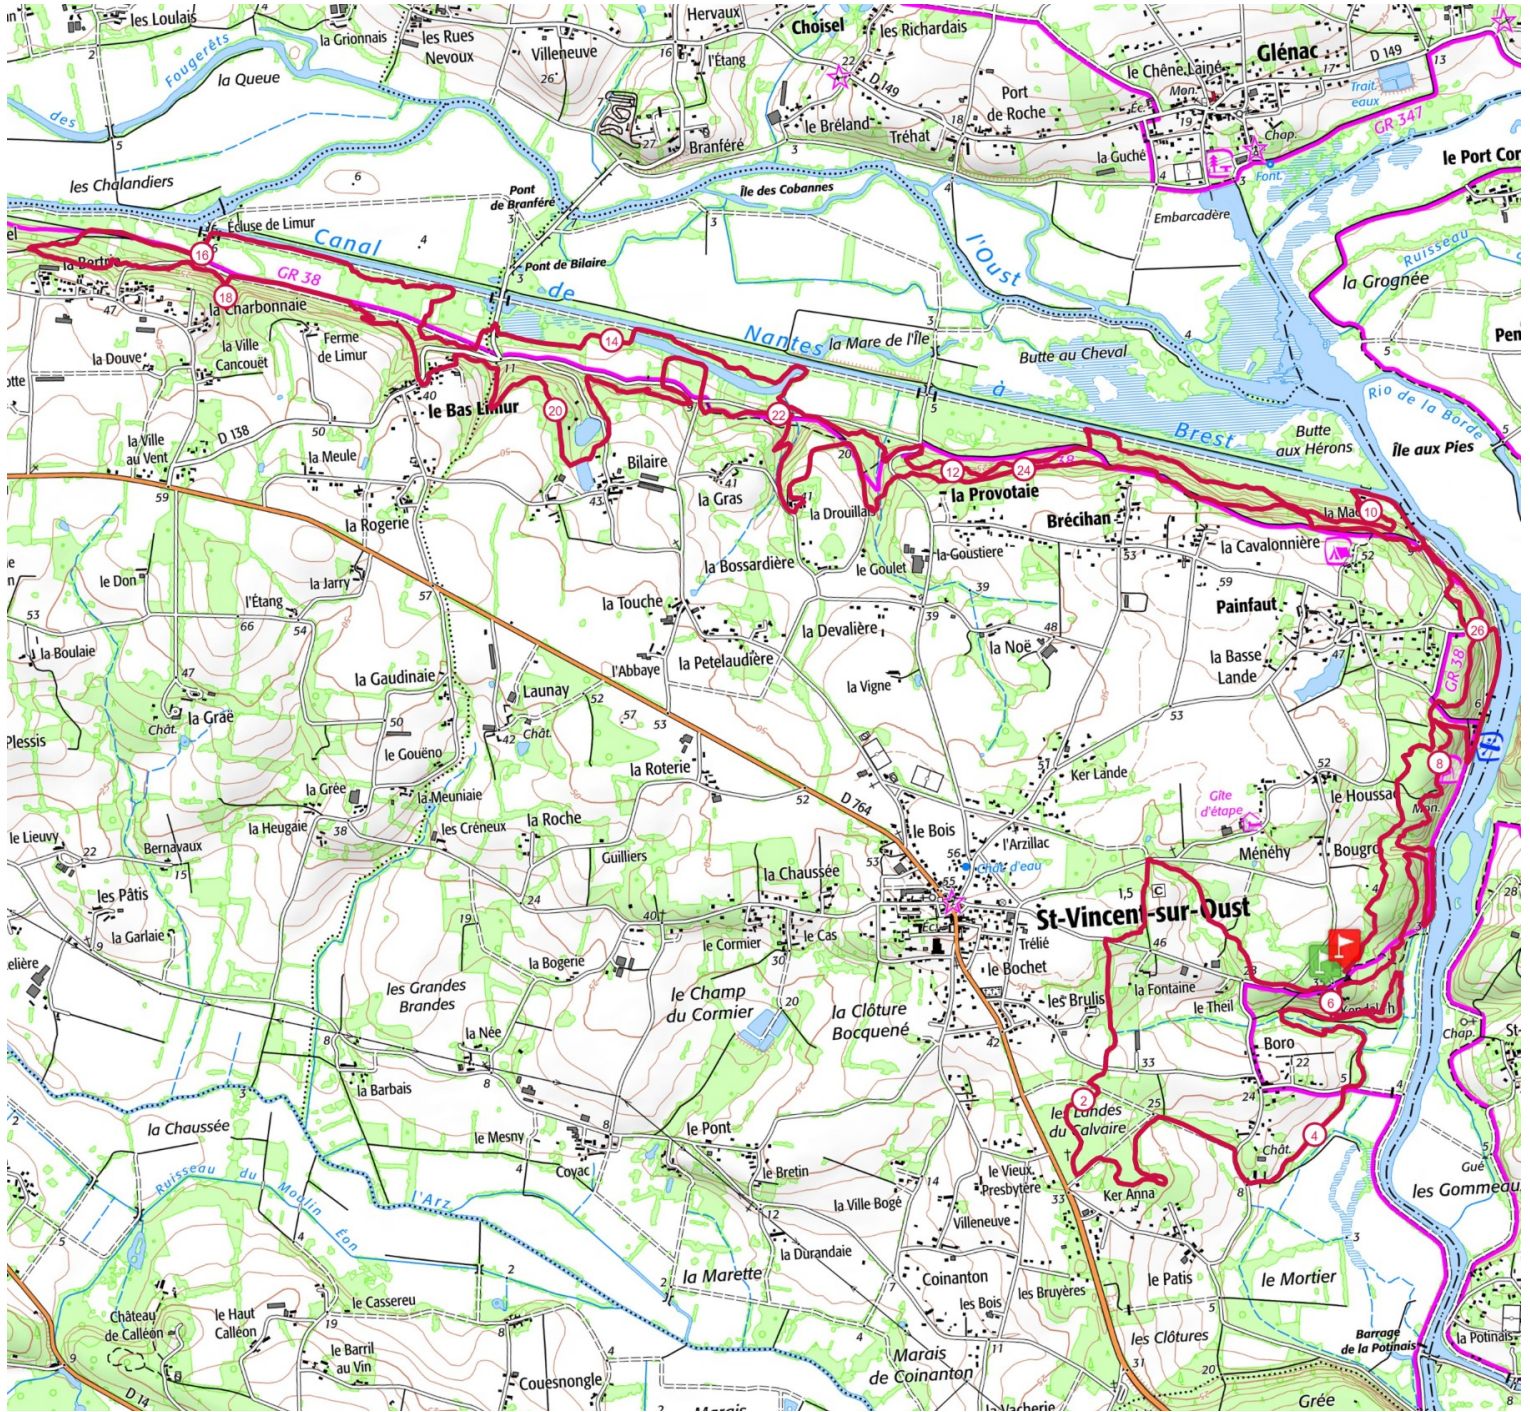

Retrouvez ce parcours sur votre mobile avec l'appli TrailConnect. Pour en savoir plus : <http://trailconnect.run>

<https://tracedetail.com> - ©IGN 2021. Utilisation et reproduction limitées à un usage privé.

 > 10%  > 20%  > 30%