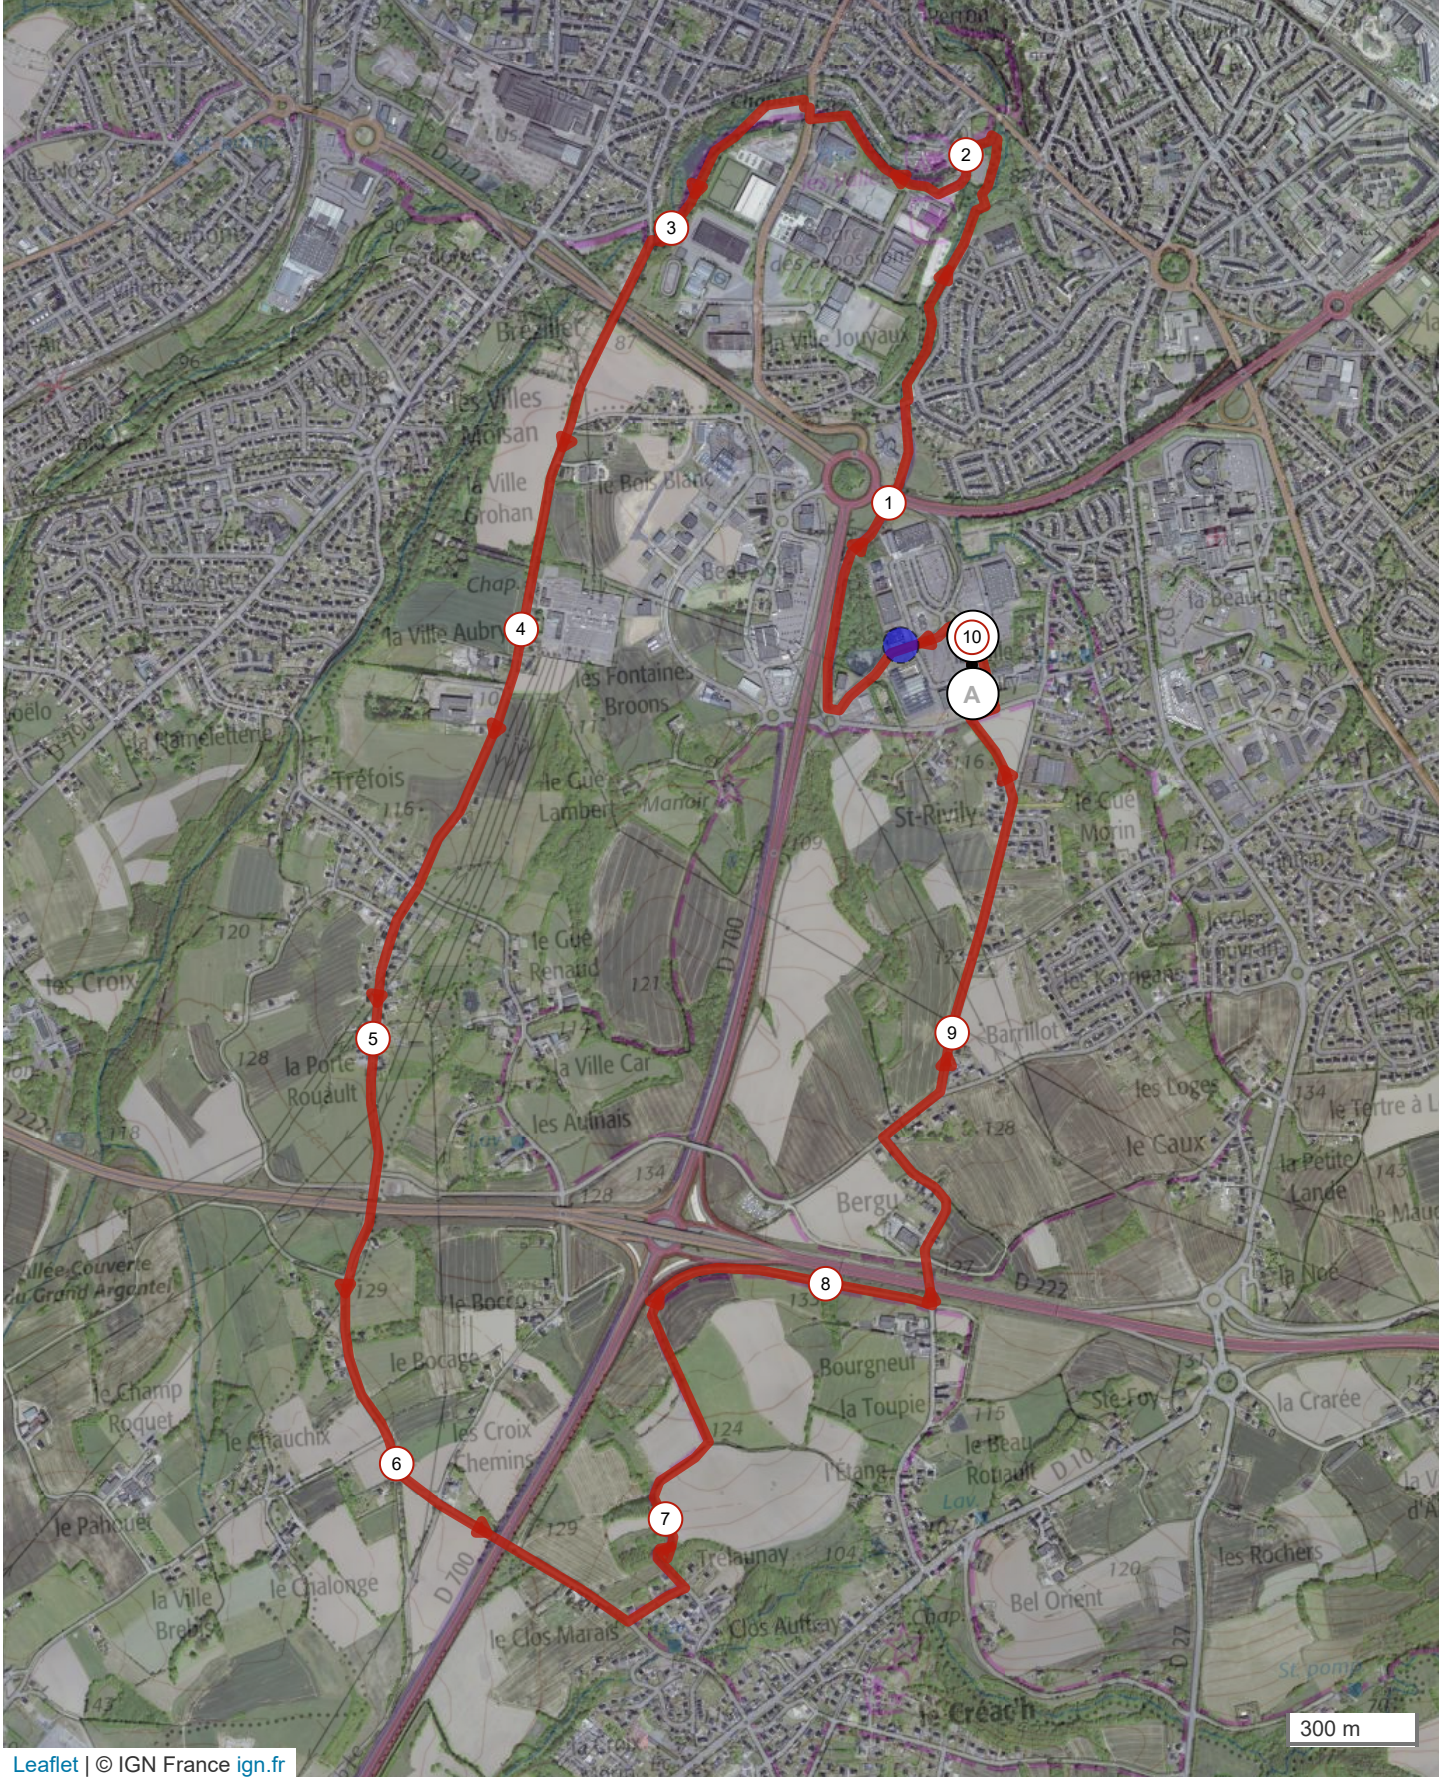

11530810 | Course à pied - Route | 4^e étape ESCT
Ploufragan -> Ploufragan
10.073 km 71 m 71 m 79 m 133 m

Leaflet | © IGN France ign.fr

Le droit de reproduction est strictement réservé à un usage personnel et privé. Lors de la pratique de votre activité, veillez à respecter les propriétés et chemins privés et assurez-vous de la praticabilité du parcours.

© 2020 Openrunner