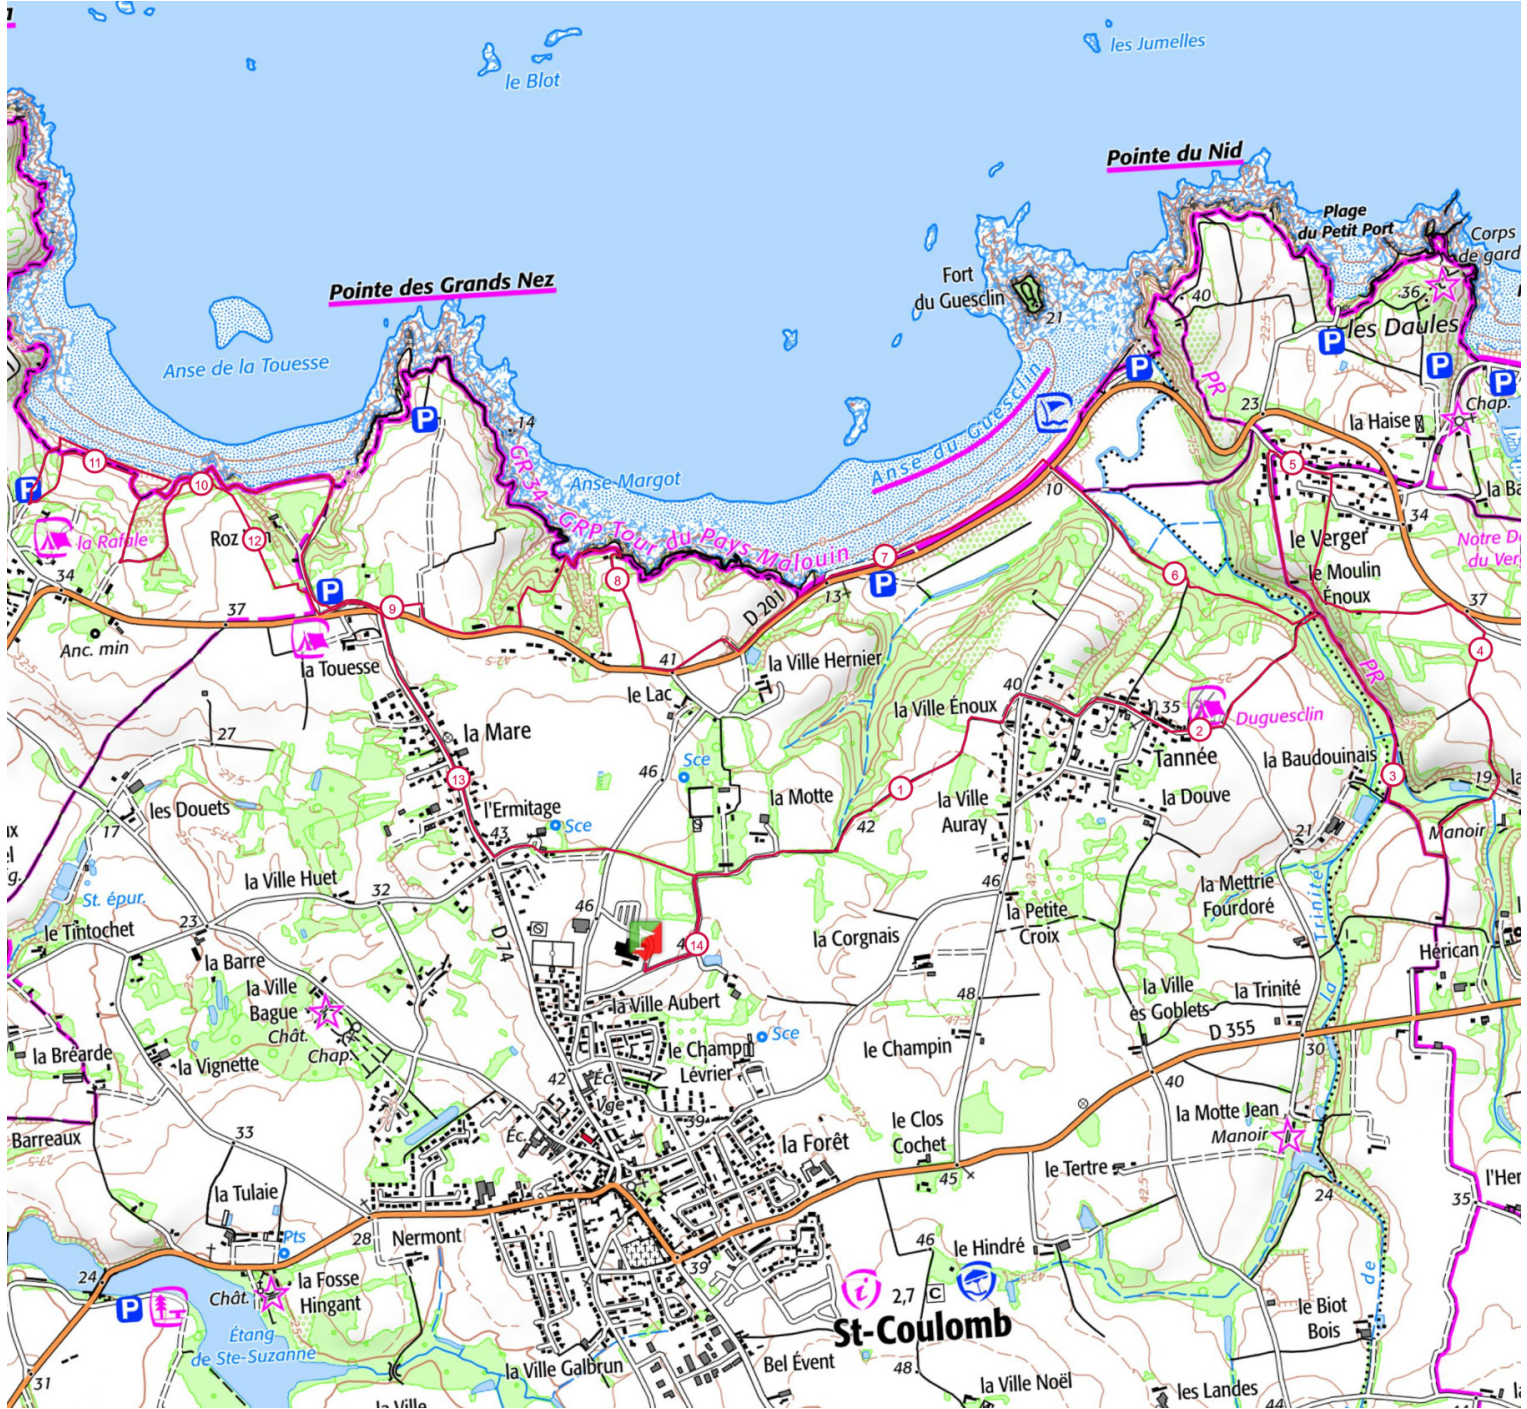

Retrouvez ce parcours sur votre mobile avec l'appli TrailConnect. Pour en savoir plus : <http://trailconnect.run>

<https://tracedetail.com> - ©IGN 2022. Utilisation et reproduction limitées à un usage privé.

> 10% > 20% > 30%