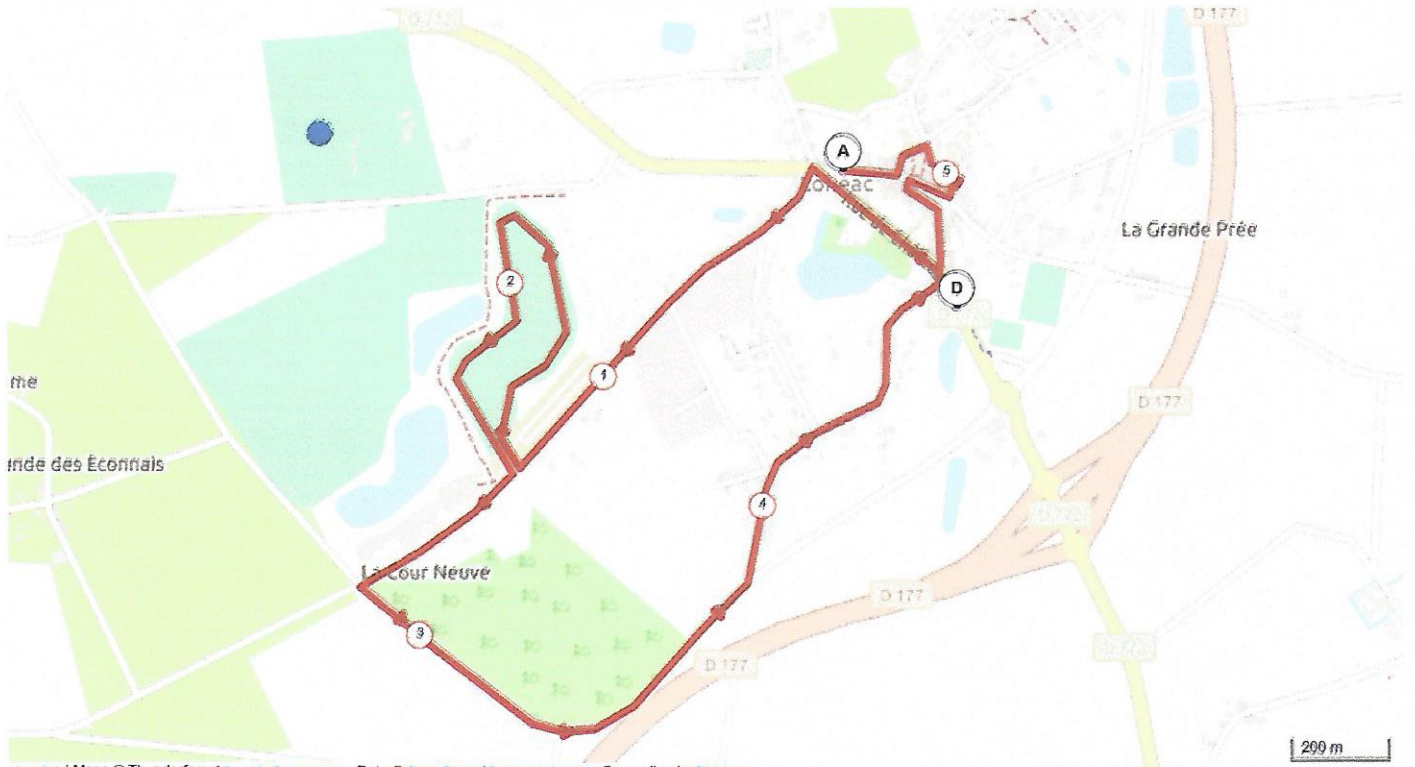

13277058 | Course à pied - Route | Speed
Lohéacienne
Lohéac -> Lohéac
↳ 5.273 km ▲ 21 m ▼ 20 m ▲ 38 m ▲ 50 m

Leaflet | Maps © Thunderforest thunderforest.com - Data © OpenStreetMap contributors, Geocoding by Photon

Le droit de reproduction est strictement réservé à un usage personnel et privé. Lors de la pratique de votre activité, veillez à respecter les propriétés et chemins privés et assurez-vous de la praticabilité du parcours.

© 2021 Openrunner